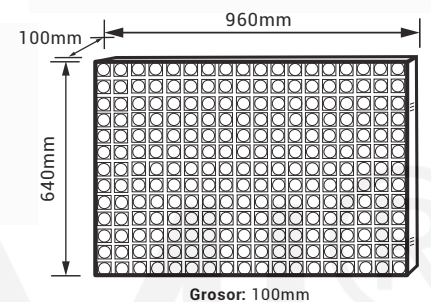

Medidas

Apertura trasera

Peso total

16,600Kg ± 3%unidad
Incluyendo placas,
cabina y componentes
electrónicos

* Embalaje para transporte no
incluido 19,200Kg
1030*740*155mm

Información adicional

Conectividad de pantalla:

- TCP/IP(cable de red) ,memoria USB. 3G/4G WIFI opcional

Control remoto:

- Hora encendido/apagado configurable
- Posibilidad de varias regiones de escena
- Control de brillo, contraste y gama
- Previsualización de escenas en PC
- Servidor Cosmi. **No incluido**

Funciones de escena:

- Video /foto
- Animaciones GIF
- Office doc./ texto
- Reloj/ Conómetro

* Brillo y temperatura opcional