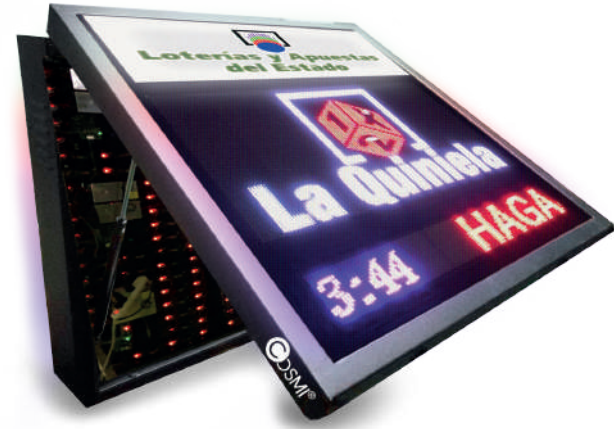

BANDEROLA FULL COLOR P5

NUEVO
 PRODUCTO

EXTERIOR

Banderola Full Color P5 Full Color para exterior. Gama profesional de alto rendimiento. Gran visibilidad, resistencia y versatilidad, lo que se traduce en una resolución de 128*128px por cabina y un brillo de ±5.000/ 5.500nits.

Posibilidad de textos, videos, imágenes, pictogramas, fecha, hora, temperatura, etc. Y control remoto a través del servidor Cosmi. Brazo incluido

Wifi, 3G/4G, sensor de brillo y sensor de temperatura no incluido

Modelos disponibles

LED Full Color

Especificaciones técnicas	Ref:	290325
LED	SMD2525	
Pitch	5mm	
Resolución	128*128px/cabina	
Brillo	±5.000/ 5.500nits	
Dist. de vista	5m	
Ángulo de visualización	140°H / 130°V±10°	
Potencia máxima	≤560w	
Consumo medio	± 187w	
Tensión de trabajo	AC200-230V	
Chasis	Metálico. Lacado al horno	
Escaneo	≥8s	
Frecuencia	50-60Hz / > 1920Hz	
Temp. de trabajo	-20° / +45°	
Humedad de trabajo	10-90%	
Software	Incluido. Castellano e ingles	