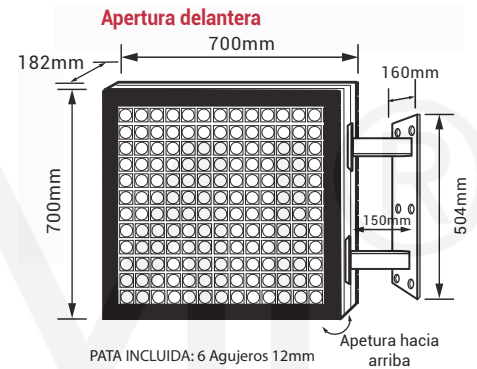

BANDEROLA FULL COLOR P5

NUEVO
 PRODUCTO

EXTERIOR

Banderola Full Color P5 Full Color para exterior. Gama profesional de alto rendimiento. Gran visibilidad, resistencia y versatilidad, lo que se traduce en una resolución de 128*128px por cabina y un brillo de ±5.000/ 5.500nits.

Modelos disponibles

LED Full Color

Especificaciones técnicas	Ref:	290325
LED	SMD2525	
Pitch	5mm	
Resolución	128*128px/cabina	
Brillo	±5.000/ 5.500nits	
Dist. de vista	5m	
Ángulo de visualización	140°H / 130°V±10°	
Potencia máxima	≤560w	
Consumo medio	± 187w	
Tensión de trabajo	AC200-230V	
Chasis	Metálico. Lacado al horno	
Escaneo	≥8s	
Frecuencia	50-60Hz / > 1920Hz	
Temp. de trabajo	-20° / +45°	
Humedad de trabajo	10-90%	
Software	Incluido. Castellano e ingles	

Medidas

Peso total

30Kg ± 3%unidad
 Incluyendo placas,
 cabina y componentes
 electrónicos

* Embalaje para transporte no
 incluido 33,5Kg
 790*790*250mm

Información adicional

Conectividad de pantalla:

- TCP/IP(cable de red) ,memoria USB. 3G/4G WIFI opcional