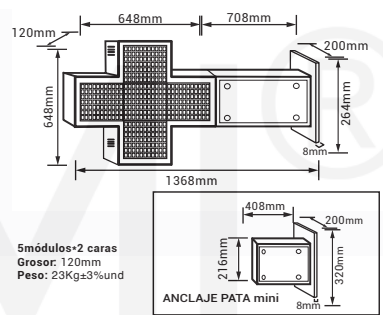

Peso total

23Kg ± 3%unidad
Incluyendo placas,
cabina y componentes
electrónicos

* Embalaje para transporte no incluido 28Kg

Información adicional

Conectividad de pantalla:
- TCP/IP(cable de red) ,memoria USB. 3G/4G WIFI opcional

Control remoto:
- Hora encendido/apagado configurable
- Posibilidad de varias regiones de escena
- Control de brillo, contraste y gama
- Previsualización de escenas en PC
- Servidor no disponible

Funciones de escena:
- Video /foto
- Animaciones GIF
- Office doc./ texto
- Reloj/ Conómetro
* Brillo y humedad opcional