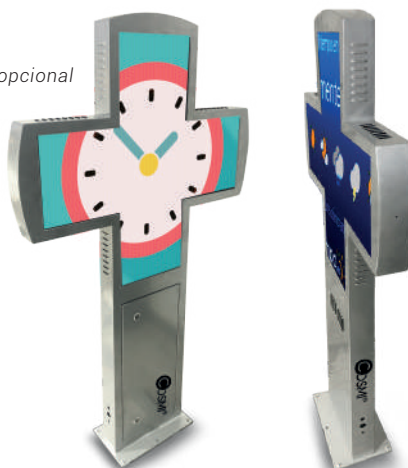

CRUZ CURVE FULL COLOR P8

NUEVO
 PRODUCTO

Cruz de farmacia P8 curve Full Color, gama profesional de alto rendimiento. Gran visibilidad, resistencia, diseño y versatilidad, lo que se traduce en una resolución de 96*96px y un brillo de ±5.000/ 6.000nits.

Posibilidad de textos, videos, imágenes, pictogramas, fecha, hora, temperatura, etc

Wifi, sensor de brillo y sensor de humedad no incluido

Modelos disponibles

Especificaciones técnicas	Ref:	293082
LED		SMD3535
Pitch		8mm
Resolución		96*96px
Brillo		±5.000/ 6.000nits
Dist. de vista		≥8m
Ángulo de visualización		140°H / 130°V±10°
Potencia máxima		≤874w
Consumo medio		± 291w
Tensión de trabajo		AC200-230V
Chasis		Aluminio silver lacado al horno
Escaneo		≥8s
Frecuencia		50-60Hz / > 1920Hz
Temp. de trabajo		-20° / +45°
Humedad de trabajo		10-90%
Software		Incluido. Castellano e ingles

Conectividad de pantalla:

- TCP/IP(cable de red) ,memoria USB. 3G/4G WIFI opcional

Control remoto:

- Hora encendido/apagado configurable
- Posibilidad de varias regiones de escena
- Control de brillo, contraste y gama
- Previsualización de escenas en PC
- Servidor no disponible

Funciones de escena:

- Video /foto
- Animaciones GIF
- Office doc./ texto
- Reloj/ Conómetro

* Brillo y humedad opcional

Garantía

2 años | sin límite de horas de encendido.
 *excepto en lugares próximos al mar