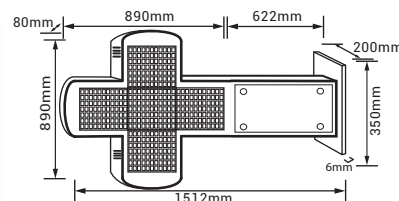

Posibilidad de textos, videos, imágenes, pictogramas, fecha, hora, temperatura, etc

Wifi, sensor de brillo y sensor de humedad no incluido

Modelos disponibles

Especificaciones técnicas	Ref:	293082
LED		SMD3535
Pitch		8mm
Resolución		96*96px
Brillo		±5.000/ 6.000nits
Dist. de vista		≥8m
Ángulo de visualización		140°H / 130°V±10°
Potencia máxima		≤874w
Consumo medio		± 291w
Tensión de trabajo		AC200-230V
Chasis		Aluminio silver lacado al horno
Escaneo		≥8s
Frecuencia		50-60Hz / > 1920Hz
Temp. de trabajo		-20° / +45°
Humedad de trabajo		10-90%
Software		Incluido. Castellano e ingles

Medidas

10módulos*2 caras
 Grosor: 80mm
 Peso: 22,2Kg±3%und

Peso total

22,5Kg ± 3%unidad
 Incluyendo placas,
 cabina y componentes
 electrónicos

* Embalaje para transporte no
 incluido 27,5Kg

Información adicional