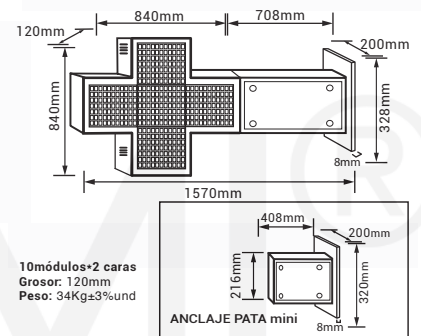

Posibilidad de textos, videos, imágenes, pictogramas, fecha, hora, temperatura, etc

Wifi, sensor de brillo y sensor de humedad no incluido

Brazo a elegir

Modelos disponibles

LED Full Color

Especificaciones técnicas	Ref:	293081
LED		SMD3535
Pitch		8mm
Resolución		96*96px
Brillo		±5.000/ 6.000nits
Dist. de vista		≥8m
Ángulo de visualización		140°H / 130°V±10°
Potencia máxima		≤870w
Consumo medio		± 290w
Tensión de trabajo		AC200-230V
Chasis		Metálico. Lacado al horno verde
Escaneo		≥8s
Frecuencia		50-60Hz / > 1920Hz
Temp. de trabajo		-20° / +45°
Humedad de trabajo		10-90%
Software		Incluido. Castellano e ingles

Medidas

Apertura libro

Peso total

34Kg ± 3%unidad
Incluyendo placas,
cabina y componentes
electrónicos

* Embalaje para transporte no
incluido 39Kg

Información adicional

Conectividad de pantalla:

- TCP/IP(cable de red) ,memoria USB. 3G/4G WIFI opcional