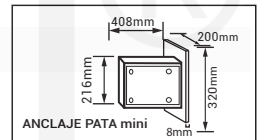

Funciones de escena:

- Video /foto
- Animaciones GIF
- Office doc./ texto
- Reloj/ Conómetro

* Brillo y humedad opcional

Brazo a elegir

Medidas

Apertura libro

 10módulos*2 caras
 Grosor: 120mm
 Peso: 41Kg±3%und