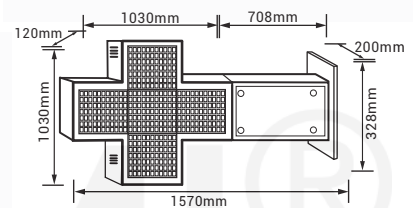

LED	SMD3535
Pitch	8mm
Resolución	120*120px
Brillo	±5.000/ 6.000nits
Dist. de vista	≥8m
Ángulo de visualización	140°H / 130°V±10°
Potencia máxima	≤736w
Consumo medio	± 245w
Tensión de trabajo	AC200-230V
Chasis	Metálico. Lacado al horno verde
Escaneo	≥5s
Frecuencia	50-60Hz / > 1920Hz
Temp. de trabajo	-20° / +45°
Humedad de trabajo	10-90%
Software	Incluido. Castellano e ingles

Funciones de escena:

- Video /foto
- Animaciones GIF
- Office doc./ texto
- Reloj/ Conómetro

* Brillo y humedad opcional

Brazo a elegir

Medidas

Apertura libro

 10módulos*2 caras
 Grosor: 120mm
 Peso: 41Kg±3%und