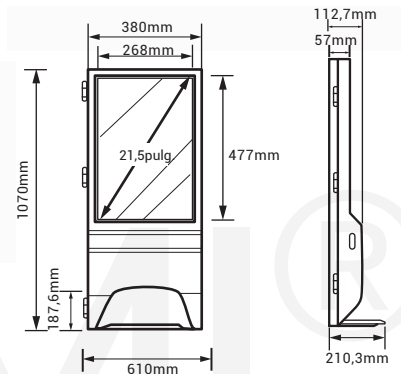

### PANTALLA LCD

Especificaciones técnicas	Ref:	330122
<b>Pantalla</b>	LCD 21.5" HD	
<b>Resolución:</b>	1920 x 1080Px	
<b>Brillo</b>	±250 Nits	
<b>Relación de aspecto:</b>	16:9	
<b>Píxeles</b>	2Mp	
<b>Tipo de cámara</b>	Cámara dinámica y amplia	
<b>Sistema</b>	Android 5.1 CPU: Quad Core 1.8GHz. Tarjeta RAM 2G. Almacenamiento: 8G.USB (2), Mini Jack 3.5mm, RJ45, Salida HDMI, Tarjeta microSD.	
<b>Radio de visualización</b>	178°/178°	
<b>Distancia de medición</b>	50-150cm	
<b>Idioma</b>	inglés	
<b>Temp. de trabajo</b>	0°C ~ 60°C	
<b>Alimentación</b>	AC 96~230V 50/60	
<b>Capacidad del dispensador</b>	1000ml	

### Medidas

### Peso total

20Kg ± 3%unidad

\*117\*21\*49cm / 22.5kg  
Embalaje para transporte no incluido