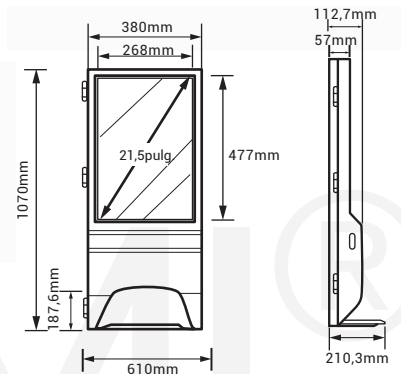

Una herramienta indispensable en cualquier negocio o comercio.

*Pata no incluida

Modelos disponibles

PANTALLA LCD

Especificaciones técnicas	Ref:	330121
Pantalla	LCD 21.5" HD	
Resolución	1920 x 1080Px	
Brillo	±250 Nits	
Relación de aspecto	16:9	
Red	WIFI, RJ45	
Vida Útil	50,000 horas	
Sistema	Android 5.1 CPU: Quad Core 1.8GHz. Tarjeta RAM 2G. Almacenamiento: 8G.USB (2), Mini Jack 3.5mm, RJ45, Salida HDMI, Tarjeta microSD.	
Radio de visualización	178°/178°	
Idioma	inglés	
Temp. de trabajo	0°C ~ 50°C	
Alimentación	AC 96~230V 50/60	
Capacidad del dispensador	1000ml	

Medidas

Peso total

20Kg ± 3%unidad

Con embalaje
117*21*49cm / 22kg
Embalaje para transporte no incluido

Información adicional

Ventajas de las pantallas sanitarias Indus

- Pantalla 21.5 pulgadas 1920*1080 Full HD.
- Vidrio templado de alta transparencia.
- Aplicación Android, suporta WIFI, control remoto.
- Dispensador automático de desinfectante.
- Funcionamiento 24/7.
- Instalación sencilla y con diferentes soportes