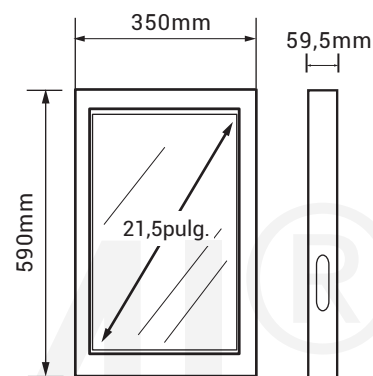

### PANTALLA LCD

Especificaciones técnicas	Ref:	330120
<b>Pantalla</b>	LCD 21.5" HD	
<b>Resolución:</b>	1920 x 1080Px	
<b>Brillo</b>	±250 Nits	
<b>Relación de aspecto:</b>	16:9	
<b>Pixeles</b>	2Mp	
<b>Tipo de cámara</b>	Cámara dinámica y amplia	
<b>Sistema</b>	Android 5.1 CPU: Quad Core 1.8GHz. Tarjeta RAM 2G. ROM: 8G. WIFI, RJ45, USB (2), Mini Jack 3.5mm. Salida HDMI, Tarjeta microSD.	
<b>Radio de visualización</b>	178°/178°	
<b>Distancia de medición</b>	50-150cm	
<b>Idioma</b>	inglés	
<b>Temp. de trabajo</b>	0°C ~ 60°C	
<b>Alimentación</b>	AC 96~230V 50/60	
<b>Sonidos acústicos</b>	Si	

## Medidas